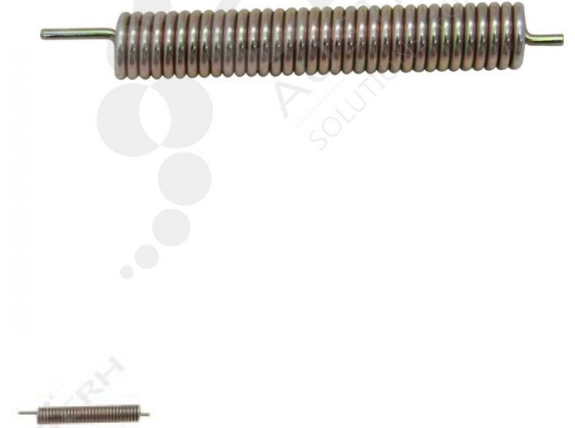

DOOR SPRING C LH TOP HINGE

PART No: BC-DS01-00

FEATURES

DOOR SPRING C LH TOP HINGE

CRH Australia Pty Ltd 1-3 Nelson Street Moorabbin VIC 3189 Australia t+61 3 9532 f+61 3 9532 2696

info@crh.com.au

www.crh.com.au